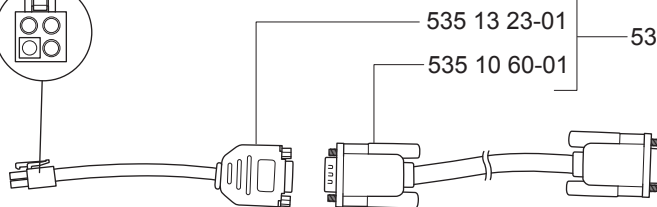

505 69 99-91

535 13 88-01 (x30)

535 13 87-01 (x9)

535 14 12-01

CD Autocheck 2006 535 14 27-04

535 13 24-01 Automower-PC Cable (RS-232)

USB V-COM adapter 544 08 50-01

I