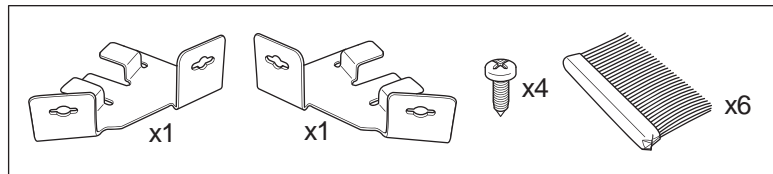

505 13 27-01