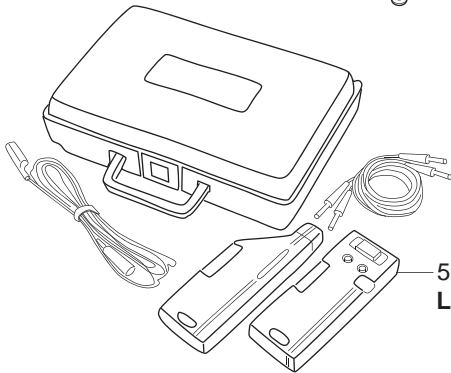

501 98 03-01 (250 m)

501 98 03-02 (150 m)

544 17 75-01

F Accessories
Zubehöre
Accessoires
Accesorios
Tillbehör

 535 13 87-01 (9 pcs Original)

 535 13 87-02 (9 pcs)

 535 13 88-01 (30 pcs Original)

 535 13 88-02 (30 pcs)

 505 12 78-01 (500 pcs Original)

 505 12 78-02 (500 pcs)

501 00 18-01
Loop wire interruption tester

 522 85 16-02 (9 pcs)

 522 85 17-02 (30 pcs)

 522 85 18-02 (300 pcs)

535 14 27-07 **CD Autocheck 2009**

535 13 23-02 **Automower-PC Cable (USB)**