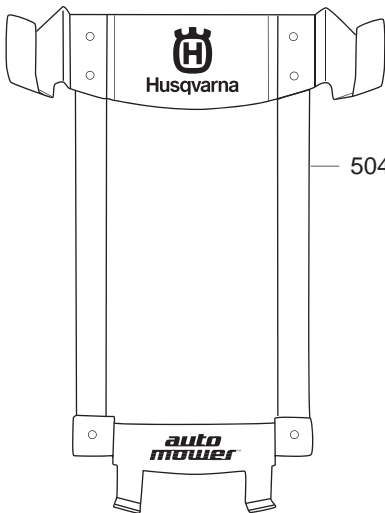

 505 12 78-01 (500 pcs Original)

 505 12 78-02 (500 pcs)

501 00 18-01
Loop wire interruption tester

 522 85 16-02 (9 pcs)

 522 85 17-02 (30 pcs)

 522 85 18-02 (300 pcs)

535 14 27-07 **CD Autocheck 2009**

535 13 23-02 **Automower-PC Cable (USB)**

535 14 12-01 (85 ml)

535 14 12-02 (300 ml)

504 82 13-01

505 13 27-01

505 13 28-01

x6

522 91 67-01

510 20 99-01 **Heavy wheel (400g)**